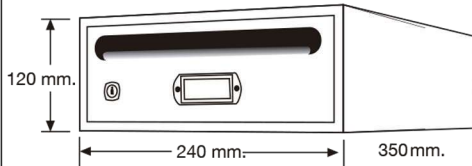

FICHA TÉCNICA

2 tamaños:

A24

A2435

Módulos de 1, 2 y 3 unidades:

Módulos de acero termolacado en negro, o de acero inoxidable.

Cerraduras en:

- 5961 Oro
- 5963 Cromo