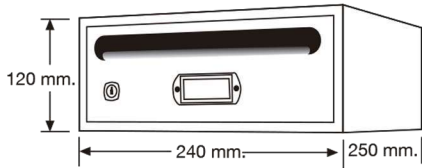

FICHA TÉCNICA

2 tamaños:

A24

A2435

Módulos de 1, 2 y 3 unidades:

Módulos de acero termolacado en negro, o de acero inoxidable.

Cerraduras en:

- 5961 Oro
- 5963 Cromo