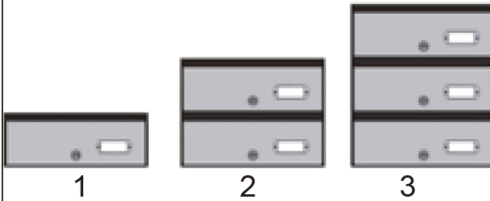

FICHA TÉCNICA

2 tamaños:

A24

A2435

Módulos de 1, 2 y 3 unidades:

Módulos de acero termolacado en negro, o de acero inoxidable.

Cerraduras en:

- 5961 Oro
- 5963 Cromo

Con opción a:

- Tapajuntas.
- Envolvente.
- Soportes de pie.
- Rotulación.
- Bandejas de publicidad.
- Panel de anuncios.
- Colores especiales.
- Placas grabadas.

Todos los buzones se suministran con tarjetero de plástico. El tarjetero metálico es opcional.