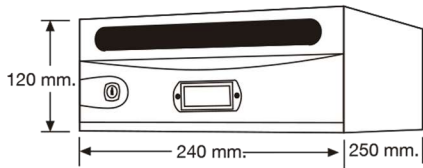

Ref. **5034** Todo Acero Inox.

Ref. **5005** Roble

Ref. **5028** Acero Inox.

Ref. **5006** Verde Oscuro

FICHA TÉCNICA

2 tamaños:

A 24

A 2435