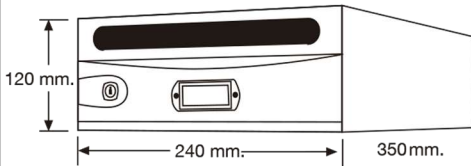

Ref. **5034** Todo Acero Inox.

Ref. **5005** Roble

Ref. **5028** Acero Inox.

Ref. **5006** Verde Oscuro

FICHA TÉCNICA

2 tamaños:

A 24

A 2435